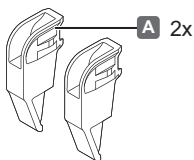

## FREEfold short

by Kesseböhmer

<http://support.kesseboehmer.de/freefold>

- DE Öffnungswinkelbegrenzer
- EN Opening angle restraint
- FR Limiteur d'angle d'ouverture
- IT Limitatore di apertura
- ES Limitador de apertura

**B**

**i**

FREEfold  
FREEfold short

**C**

**i**

max. > 90°

max < 90°  
(~ 77° - 84°)

**1**