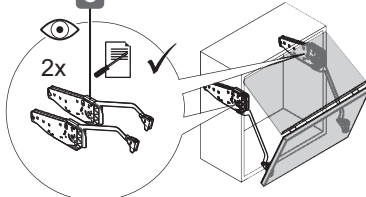

## FREEfold short

by Kesseböhmer

<http://support.kesseboehmer.de/freefold>

- DE Öffnungswinkelbegrenzer
- EN Opening angle restraint
- FR Limiteur d'angle d'ouverture
- IT Limitatore di apertura
- ES Limitador de apertura

**B**

**i**

FREEfold  
FREEfold short

**C**

**i**

max. > 90°

max < 90°  
(~ 77° - 84°)

**1**