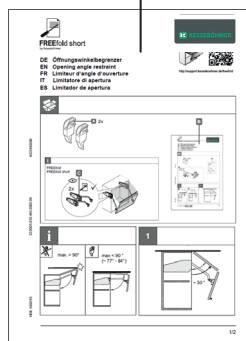

## FREEfold short

by Kesseböhmer

<http://support.kesseboehmer.de/freefold>

- DE Öffnungswinkelbegrenzer
- EN Opening angle restraint
- FR Limiteur d'angle d'ouverture
- IT Limitatore di apertura
- ES Limitador de apertura

**B**

**i**

FREEfold  
FREEfold short

**C**

**i**

max. > 90°

max < 90°  
(~ 77° - 84°)

**1**